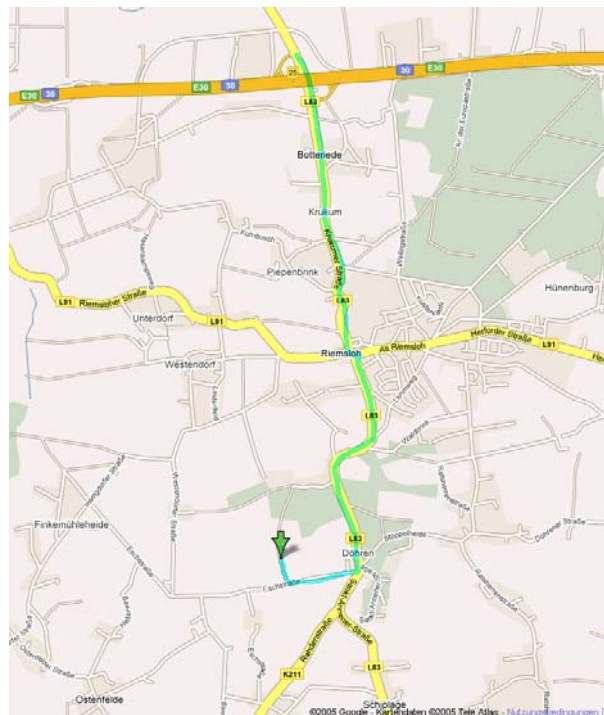

Anfahrtsbeschreibung

Aus Richtung Hannover / Berlin

Folgen Sie der A2 bis zum AD Bad Oeynhausen (32). Verlassen Sie die Autobahn und folgen Sie dem Straßenverlauf durch Bad Oeynhausen in Richtung Osnabrück auf die A30. Folgen Sie der A30 bis zur Ausfahrt Riemsloh / Neuenkirchen (25).

Aus Richtung Bremen / Münster / Osnabrück

Folgen Sie der A1 bis zum Kreuz Lotte (72) und biegen Sie auf die A30 in Richtung Osnabrück / Hannover ab. Folgen Sie nun der A30 bis zur Ausfahrt Riemsloh / Neuenkirchen (25).

Ab Ausfahrt Riemsloh / Neuenkirchen

Biegen Sie links (aus Richtung Osnabrück kommend) bzw. rechts (aus Richtung Hannover kommend) auf die Krukumer Straße in Richtung Riemsloh ab. folgen Sie dem Straßenverlauf bis zum Straßenende in Riemsloh. Biegen Sie anschließend links und sofort wieder rechts auf die St. Annener Str. in Richtung Neuenkirchen ab. Biegen Sie nach etwa 1,8 km (direkt nach einer Rechtskurve) rechts in die Eschstr. ab. Nach etwa 500m finden Sie unsere Hofeinfahrt auf der rechten Seite. Das Hofgelände erkennen Sie an einem blauen Hochsilo.

Sie den Kreisverkehr an der 1. Ausfahrt und biegen Sie anschließend rechts auf die Jöllenbecker Str. ab. Folgen Sie dem Straßenverlauf bis zu einem Kreisverkehr in Spenge. Verlassen Sie diesen an der zweiten Ausfahrt (gerade aus). Den kurz darauf folgenden Kreisverkehr müssen Sie an der dritten Ausfahrt in Richtung Wallenbrück / Melle verlassen. Folgen Sie dem Straßenverlauf. Nachdem Sie St. Annen verlassen haben können Sie nach etwa 1km nach einer kurzen Steigung links in die Eschstr. abbiegen. Nach etwa 500m finden Sie unsere Hofeinfahrt auf der rechten Seite. Das Hofgelände erkennen Sie an einem blauen Hochsilo.