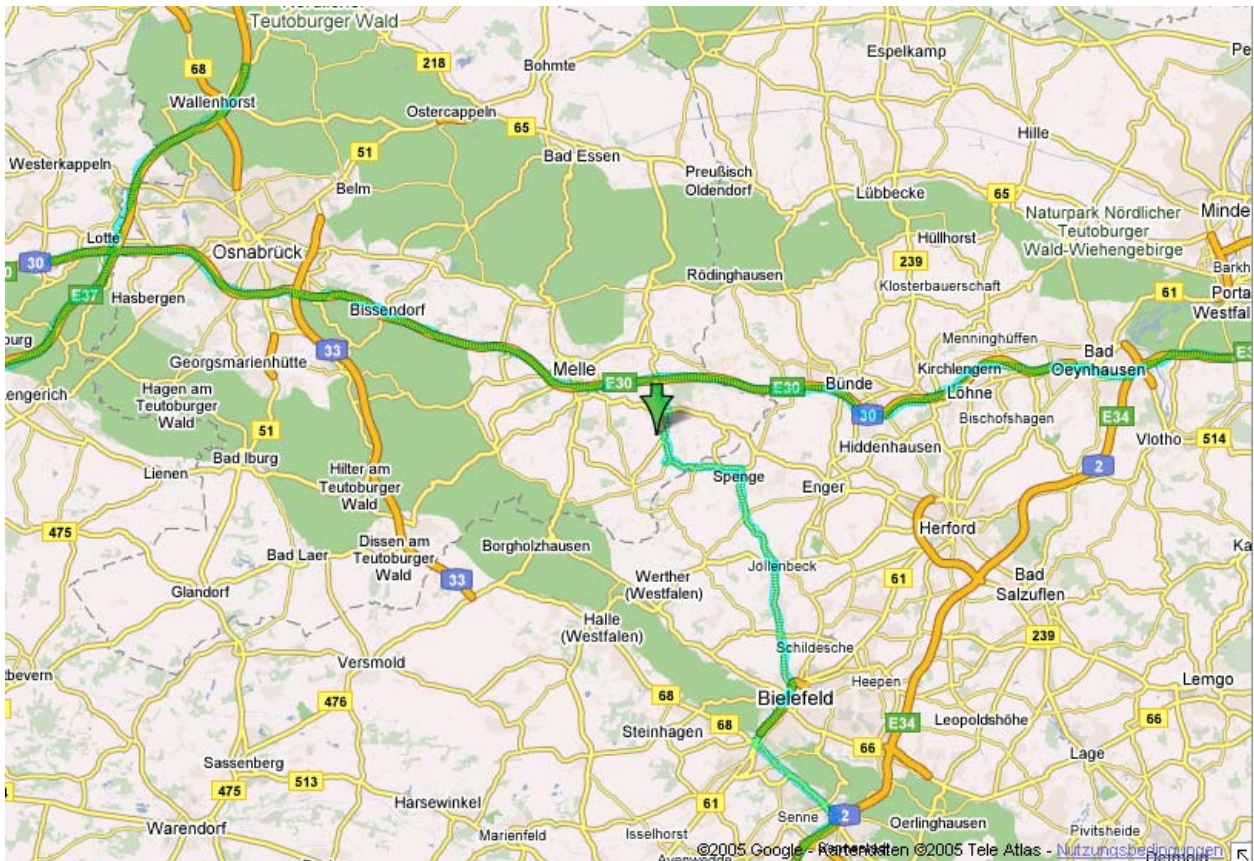

Anfahrtsbeschreibung

Aus Richtung Hannover / Berlin

Folgen Sie der A2 bis zum AD Bad Oeynhausen (32). Verlassen Sie die Autobahn und folgen Sie dem Straßenverlauf durch Bad Oeynhausen in Richtung Osnabrück auf die A30. Folgen Sie der A30 bis zur Ausfahrt Riemsloh / Neuenkirchen (25).

Aus Richtung Bremen / Münster / Osnabrück

Folgen Sie der A1 bis zum Kreuz Lotte (72) und biegen Sie auf die A30 in Richtung Osnabrück / Hannover ab. Folgen Sie nun der A30 bis zur Ausfahrt Riemsloh / Neuenkirchen (25).

Ab Ausfahrt Riemsloh / Neuenkirchen

Biegen Sie links (aus Richtung Osnabrück kommend) bzw. rechts (aus Richtung Hannover kommend) auf die Krukumer Straße in Richtung Riemsloh ab. folgen Sie dem Straßenverlauf bis zum Straßenende in Riemsloh. Biegen Sie anschließend links und sofort wieder rechts auf die St. Annener Str. in Richtung Neuenkirchen ab. Biegen Sie nach etwa 1,8 km (direkt nach einer Rechtskurve) rechts in die Eschstr. ab. Nach etwa 500m finden Sie unsere Hofeinfahrt auf der rechten Seite. Das Hofgelände erkennen Sie an einem blauen Hochsilo.

Sie den Kreisverkehr an der 1. Ausfahrt und biegen Sie anschließend rechts auf die Jöllenbecker Str. ab. Folgen Sie dem Straßenverlauf bis zu einem Kreisverkehr in Spenge. Verlassen Sie diesen an der zweiten Ausfahrt (gerade aus). Den kurz darauf folgenden Kreisverkehr müssen Sie an der dritten Ausfahrt in Richtung Wallenbrück / Melle verlassen. Folgen Sie dem Straßenverlauf. Nachdem Sie St. Annen verlassen haben können Sie nach etwa 1km nach einer kurzen Steigung links in die Eschstr. abbiegen. Nach etwa 500m finden Sie unsere Hofeinfahrt auf der rechten Seite. Das Hofgelände erkennen Sie an einem blauen Hochsilo.